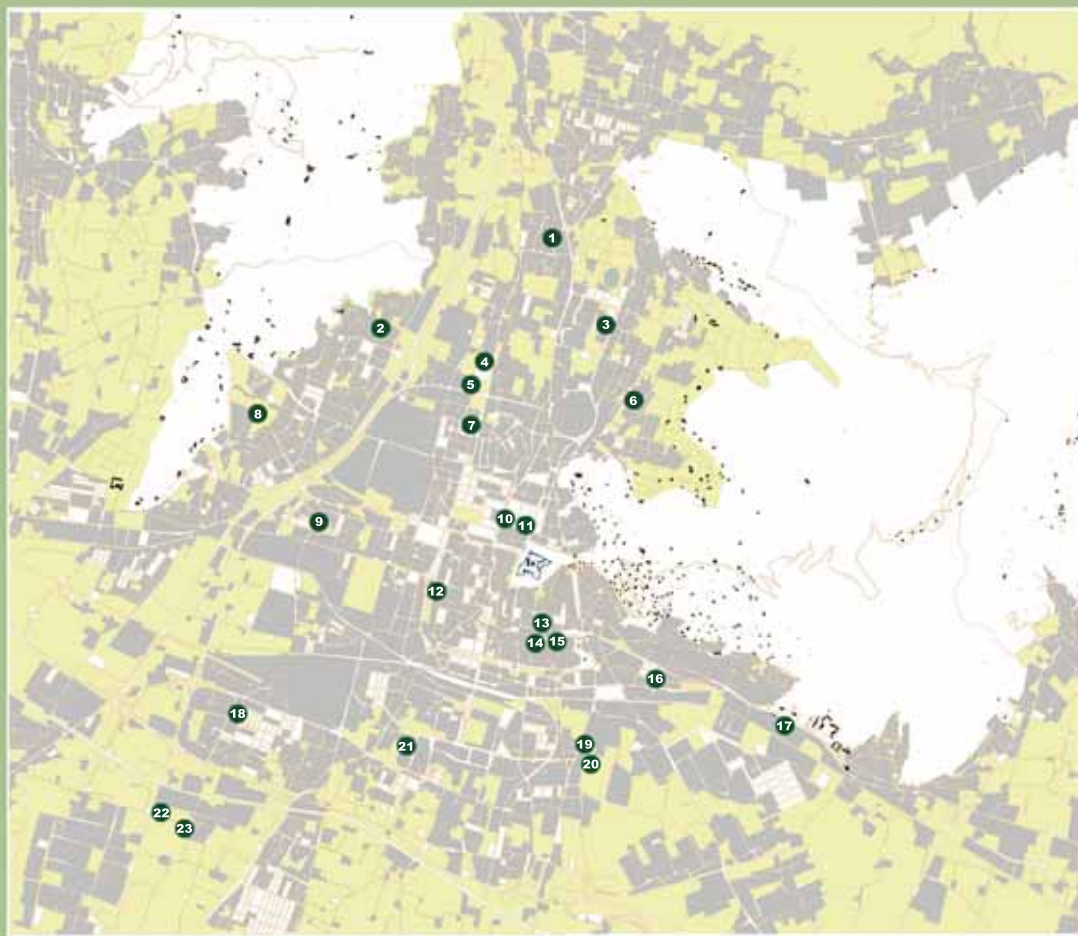

ASSESSORATO PUBBLICA ISTRUZIONE
FORMAZIONE PROFESSIONALE
EDILIZIA SCOLASTICA

Istituti Istruzione Superiore cittadini

- 1 ISTITUTO PROFESSIONALE PER I SERVIZI COMM. E SOCIALI PIETRO SRAFFA (succursale) - VIA P.S.F. E CHIARA
- 2 ISTITUTO PROFESSIONALE PER L'INDUSTRIA E ARTIGIANATO MARIANO FORTUNY (succursale) - VIA RAGAZZI DEL '99
- 3 ISTITUTO PROFESSIONALE PER I SERVIZI COMM. E SOCIALI CAMILLO GOLGI (succursale) - VIA REGGIO
- 4 ISTITUTO TECNICO COMMERCIALE ABBA - BALLINI - VIA TIRANDI 3
- 5 ISTITUTO TECNICO PER GEOMETRI NICCOLO' TARTAGLIA - V.LE OBERDAN, 12
- 6 ISTITUTO TECNICO PACLE ASTOLFO LUNARDI - VIA RICCOBELLI, 47
- 7 ISTITUTO TECNICO INDUSTRIALE BENEDETTO CASTELLI - VIA CANTORE, 9
- 8 ISTITUTO DI ISTRUZIONE SUPERIORE VERONICA GAMBARA (succursale) - VIA BONINI
- 9 ISTITUTO PROFESSIONALE PER L'INDUSTRIA E ARTIGIANATO MARIANO FORTUNY - VIA BERCHET 5
- 10 LICEO SCIENTIFICO ANNIBALE CALINI - VIA MONTESUELLO, 2
- 11 ISTITUTO PROFESSIONALE PER L'INDUSTRIA E ARTIGIANATO MORETTO - VIA APOLLONIO, 21
- 12 LICEO ARTISTICO MAFFEO OLIVIERI - CORSO MATTEOTTI, 8
- 13 ISTITUTO DI ISTRUZIONE SUPERIORE VERONICA GAMBARA - VIA GAMBARA, 3
- 14 CONSERVATORIO MUSICALE LUCA MARENZIO - C.SO MAGENTA
- 15 LICEO CLASSICO ARNALDO - C.SO MAGENTA, 56
- 16 ISTITUTO PROFESSIONALE PER I SERVIZI COMM. E SOCIALI PIETRO SRAFFA - VIA COMBONI, 5
- 17 ISTITUTO TECNICO AGRARIO G. PASTORI - V.LE BORNATA, 110
- 18 ISTITUTO PROF. PER I SERVIZI ALBERGHIERI E DELLA RISTORAZIONE - MANTEGNA - VIA FURA
- 19 LICEO SCIENTIFICO NICOLO' COPERNICO - VIA DUCA DEGLI ABRUZZI, 17
- 20 LICEO SCIENTIFICO SPERIMENTALE LEONARDO - VIA BALESTRIERI, 5
- 21 ISTITUTO PROFESSIONALE COMMERCIALE CAMILLO GOLGI - VIA RODI, 16
- 22 ISTITUTO PROF. PER I SERVIZI ALBERGHIERI E DELLA RISTORAZIONE MANTEGNA (succursale) - VIA CACCIAMALI, 71
- 23 ISTITUTO PROF. PER I SERVIZI ALBERGHIERI E DELLA RISTORAZIONE MANTEGNA (succursale) - VIA GHISLANDI, 1